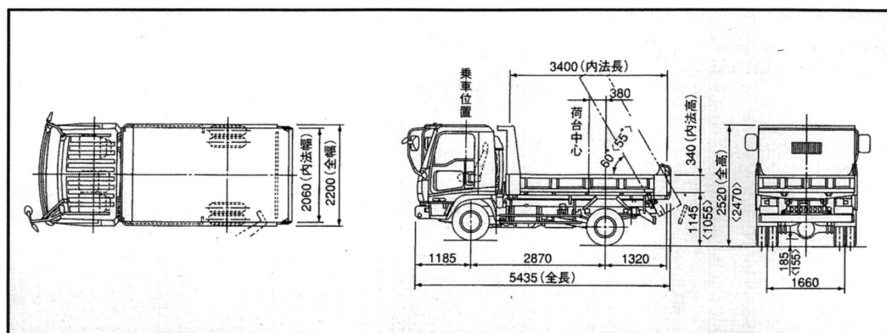

## ショートキャブ

強化ダンプ  
1方開 低アオリ仕様  
(新明和製)

■主要寸法図

リヤゲート水平式ダンプ  
(新明和製)

■主要寸法図

低床  
(フラットロー系)

■主要寸法図

高床

■主要寸法図