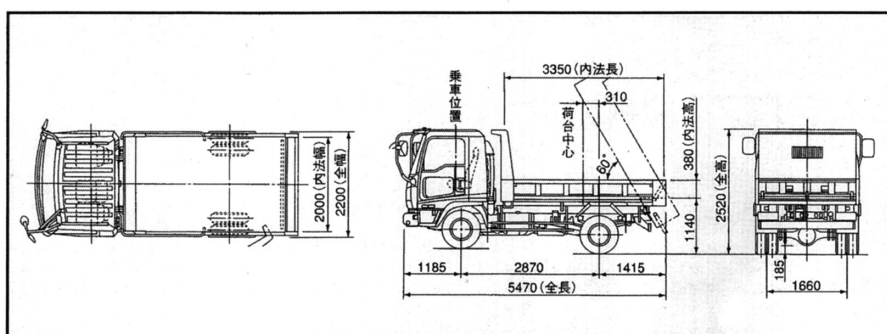

## ショートキャブ

強化ダンプ  
1方開 低アオリ仕様  
(新明和製)

■主要寸法図

リヤゲート水平式ダンプ  
(新明和製)

■主要寸法図

低床  
(フラットロー系)

■主要寸法図

高床

■主要寸法図