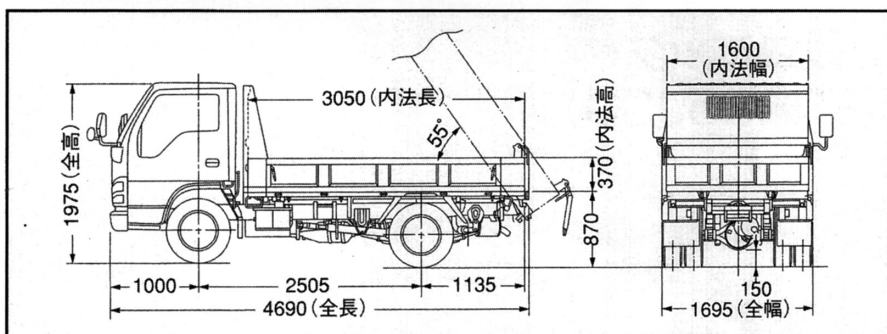

## ショートキャブ

強化ダンプ  
1方開 低アオリ仕様  
(新明和製)

■主要寸法図

リヤゲート水平式ダンプ  
(新明和製)

■主要寸法図

低床  
(フラットロー系)

■主要寸法図

高床

■主要寸法図