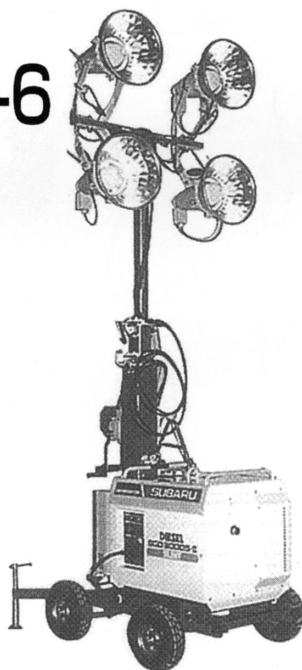

meiwa

株式会社 明和製作所

届出不要! 廃棄法規制対応 CI495-3GAT

WL404WM-6 ウルトラパワーライト

AS-15 アスファルトスプレーヤー

仕 様

品 名	焼却炉
型 式	CI1002GAT
焼 却 能 力 (kg/h)	10
全 長 (mm)	1,432
全 幅 (mm)	800
全 高 (mm)	3,390
質 量 (kg)	約620
ロストル面積 (m ²)	0.14
1次炉内容量 (m ³)	0.11
使用燃料	白灯油
燃料タンク容量 (ℓ)	90
燃料消費量 (ℓ/h)	4~6
電 源	交流100V単層
消費電力 (W)	138W

品 名	アスファルトスプレーヤー
型 式	AS-15
散 布 能 力	5~12ℓ/min
ポンプ吐出能力	16ℓ/min 2,100min ⁻¹
エ ン ジ ン	ロビン EY15-2B 2.6kw(MAX) 定格出力 2.0kw/2,100min ⁻¹
ホ ー ス	耐油吐出ホース φ12-3m 耐油吸入ホース φ12-1.1m
タ イ ヤ	φ180
洗 浄 タ ン ク	3.2
重 量	約 53kg
寸法 (L×W×H)	740×590×850mm