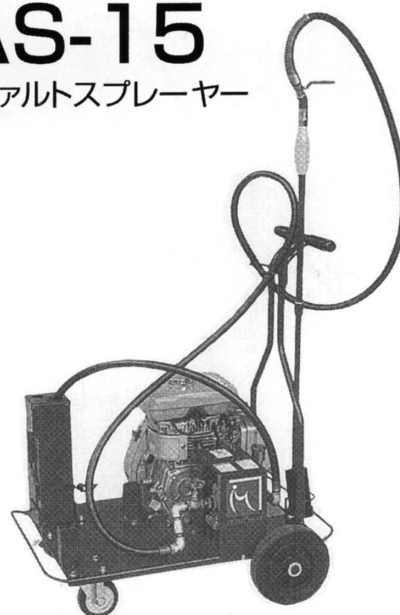

meiwa

株式会社 明和製作所

届出不要! 廃棄法規制対応 CI495-3GAT

WL404WM-6 ウルトラパワーライト

AS-15 アスファルトスプレーヤー

仕 様

品 名	焼却炉
型 式	CI1002GAT
焼 却 能 力 (kg/h)	10
全 長 (mm)	1,432
全 幅 (mm)	800
全 高 (mm)	3,390
質 量 (kg)	約620
ロストル面積 (m ²)	0.14
1次炉内容量 (m ³)	0.11
使用燃料	白灯油
燃料タンク容量 (ℓ)	90
燃料消費量 (ℓ/h)	4~6
電 源	交流100V単層
消費電力 (W)	138W

品 名	アスファルトスプレーヤー
型 式	AS-15
散 布 能 力	5~12ℓ/min
ポンプ吐出能力	16ℓ/min 2,100min ⁻¹
エ ン ジ ン	ロビン EY15-2B 2.6kw(MAX) 定格出力 2.0kw/2,100min ⁻¹
ホ ー ス	耐油吐出ホース φ12-3m 耐油吸入ホース φ12-1.1m
タ イ ヤ	φ180
洗 浄 タ ン ク	3.2
重 量	約 53kg
寸法 (L×W×H)	740×590×850mm