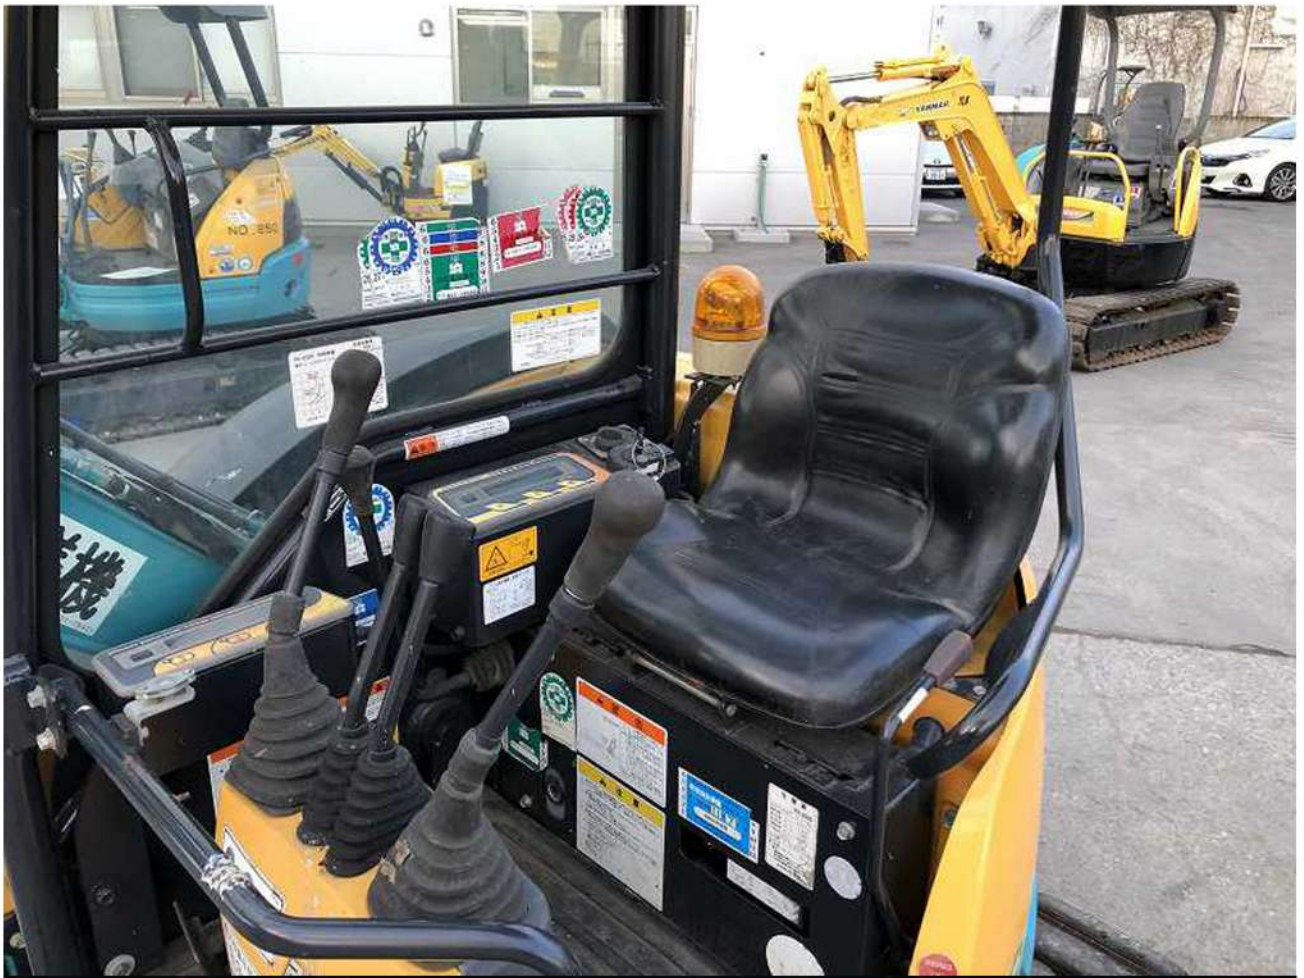

担当 相原 (あいはら) まで

TK 東北リース **022-259-6811**